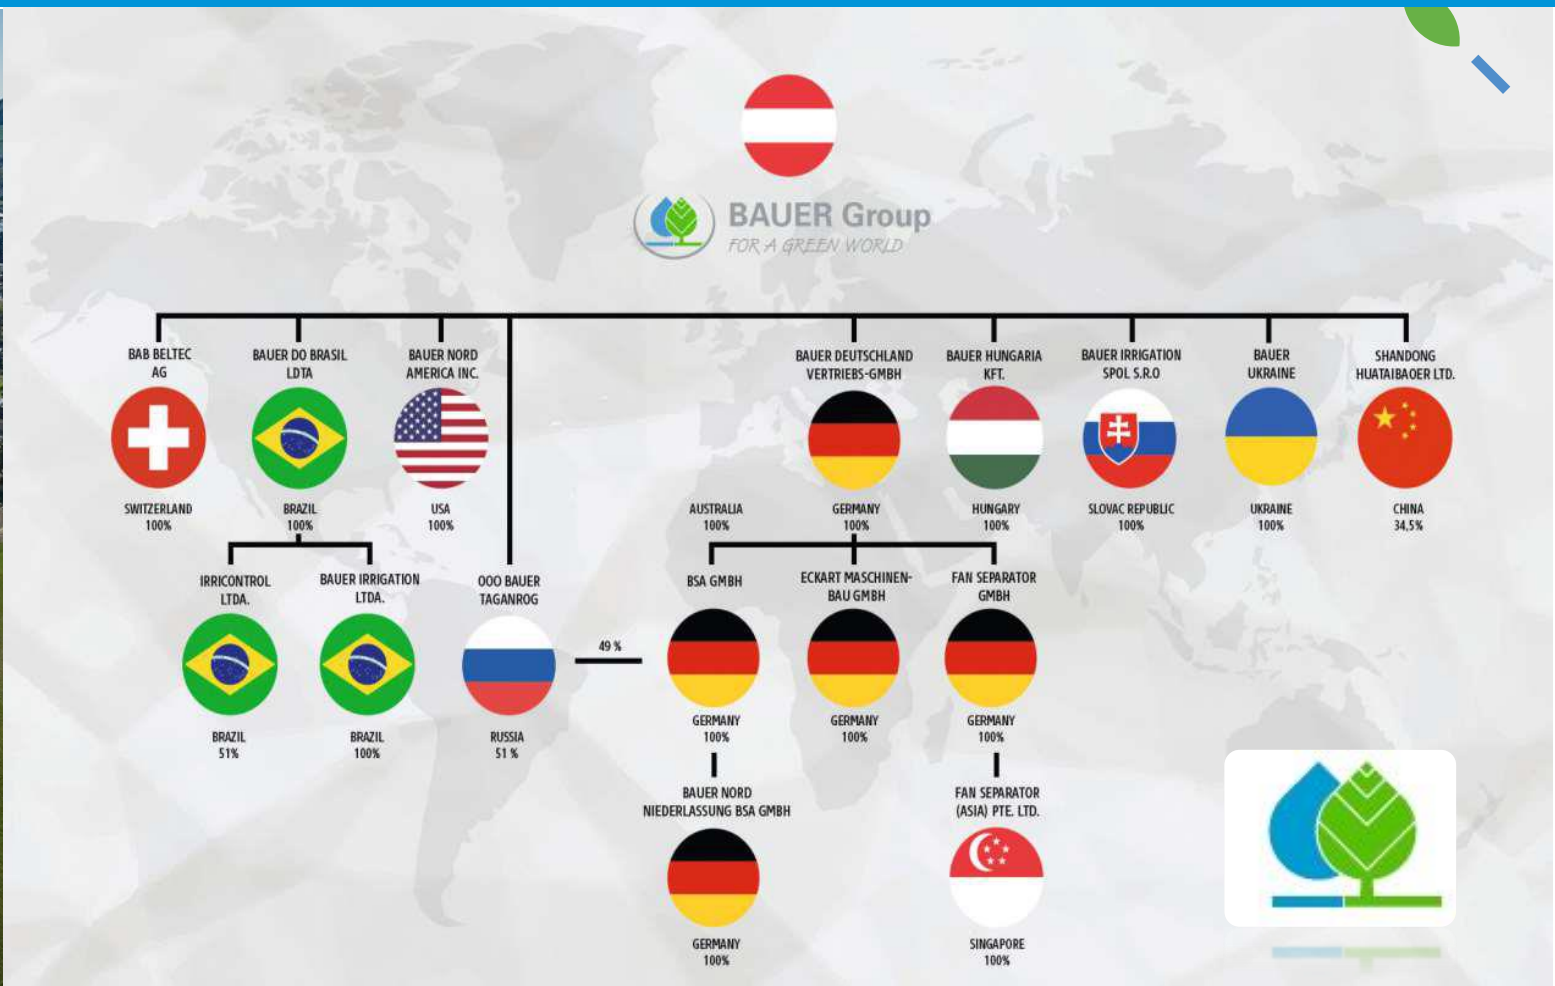

РЕГИОНИНВЕСТАГРО

основано 2003

Тема: «Дождевальные машины
BAUER - от проектирования
до внедрения!»

Харитонов А.Г.
Специалист отдела продаж
г. Самара 2022 год

РЕГИОНИНВЕСТАГРО

ОСНОВАНО 2003

BAUER

FOR A GREEN WORLD

РЕГИОНИНВЕСТАГРО

основано 2003

BAUER

FOR A GREEN WORLD

ОРОШЕНИЕ –

ГАРАНТИЯ УРОЖАЯ!

РЕГИОНИНВЕСТАГРО

основано 2003

Услуги и помощь в момент когда они нужны!

BAUER

FOR A GREEN WORLD

РЕГИОНИНВЕСТАГРО

ОСНОВАНО 2003

Группа компаний BAUER является традиционной европейской компанией, ведущей бизнес во всем мире.

РЕГИОНИНВЕСТАГРО

ОСНОВАНО 2003

Модельный ряд дождевальных машин фирмы «BAUER»

ProRain

Rainstar

Monostar

Quadrostar

Centerstar

Linestar