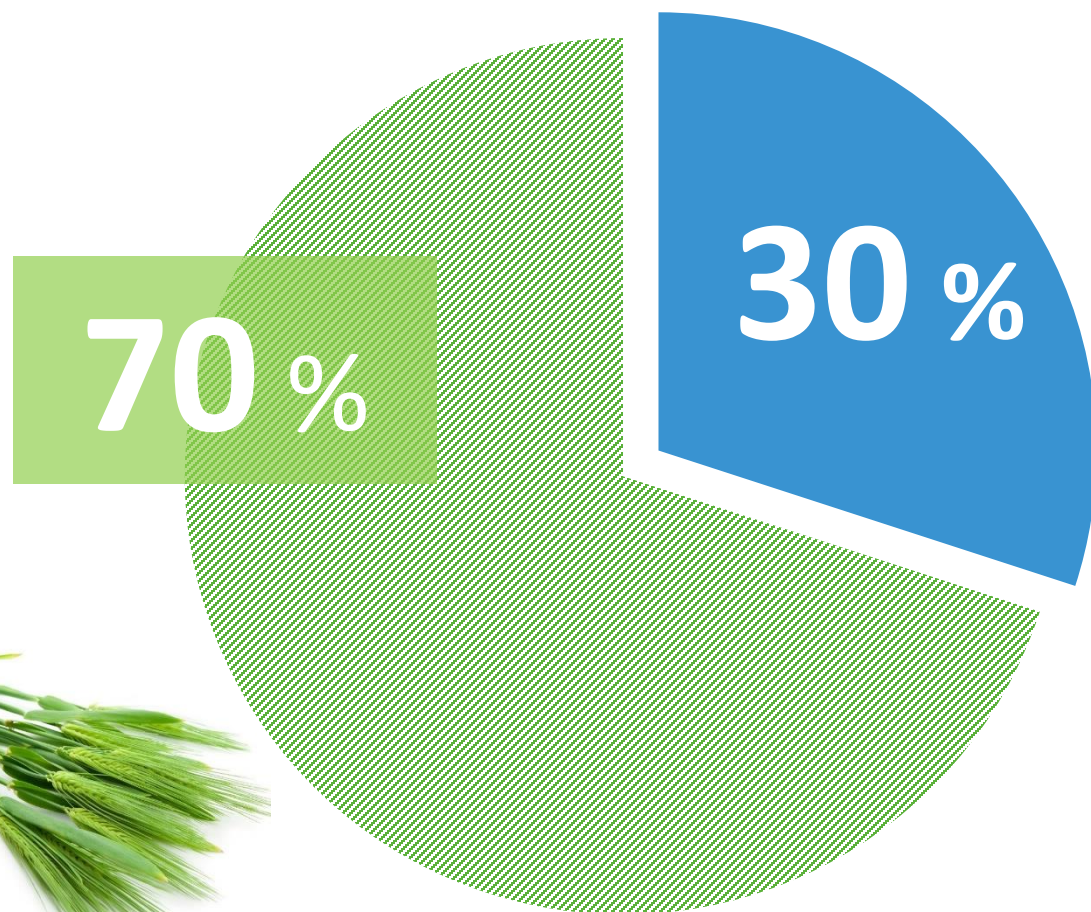

РЕГИОНИНВЕСТАГРО

ОСНОВАНО 2003

Доля рынка России по поставкам оросительной техники, %