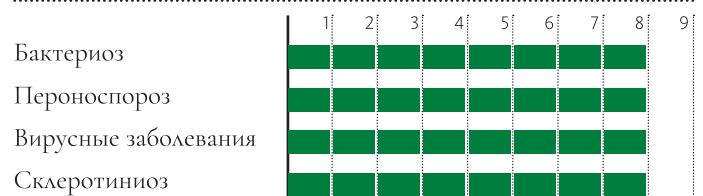

УСТОЙЧИВОСТЬ К ЗАБОЛЕВАНИЯМ