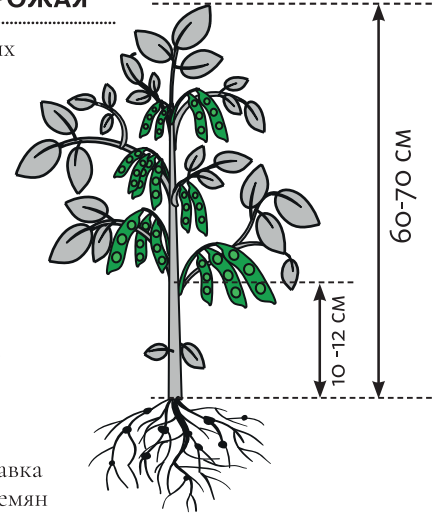

СОСТАВЛЯЮЩИЕ УРОЖАЯ

- Сумма активных температур **2600°C**
- Цвет рубчика **темный**
- Масса 1000 зерен, г **210-220**
- Густота посева, тыс/га **550-650**
- Возможна поставка органических семян

УСТОЙЧИВОСТЬ К СТРЕССОВЫМ УСЛОВИЯМ