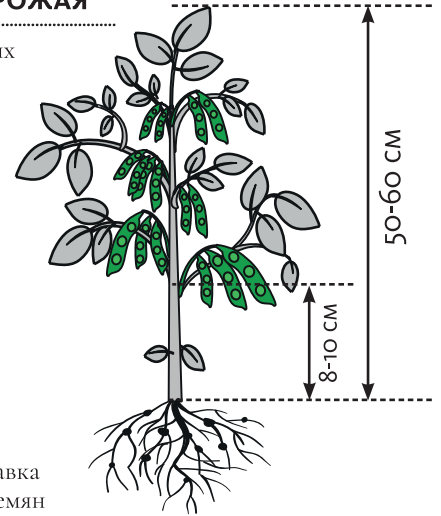

СОСТАВЛЯЮЩИЕ УРОЖАЯ

Сумма активных температур
1780°C

Цвет рубчика
темный

Масса 1000 зерен, г
190-220

Густота посева, тыс/га
600-750

Возможна поставка органических семян

УСТОЙЧИВОСТЬ К СТРЕССОВЫМ УСЛОВИЯМ

УСТОЙЧИВОСТЬ К ЗАБОЛЕВАНИЯМ

УРОЖАЙНОСТЬ СОРТА АДЕССА В ДЕМОНСТРАЦИОННЫХ ПОСЕВАХ (при влажности 14%)